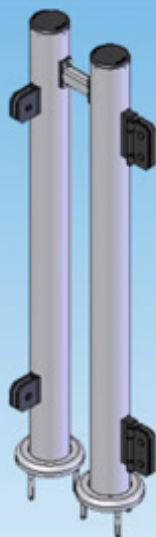

DIG-200.00.443

Kit cercamiento 90 grados (cercamiento de canto). Incluye poste, fijadores para 2 vidrios a 90 grados, tornillos.

DIG-200.00.449

Kit cercamiento poste a pared con bisagras. Incluye poste, bisagra para puerta, soporte para fijar en pared, tornillos de anclaje.

DIG-200.00.441

Kit continuidad de cercamiento puerta con bisagras. Incluye poste, fijador de vidrio, bisagra

DIG-200.00.485

Kit poste para recibir cerradura y continuar cercamiento. Incluye poste con soporte para vidrio, perforación para bisagra de pines, tornillos de

DIG-200.00.450

Kit poste doble para empezar puerta sin fijación a pared. Incluye poste, bisagra para puerta, unión de los postes, poste refuerzo, tornillos de

DIG-200.00.452

Cerradura sencilla, incluye traba de piso